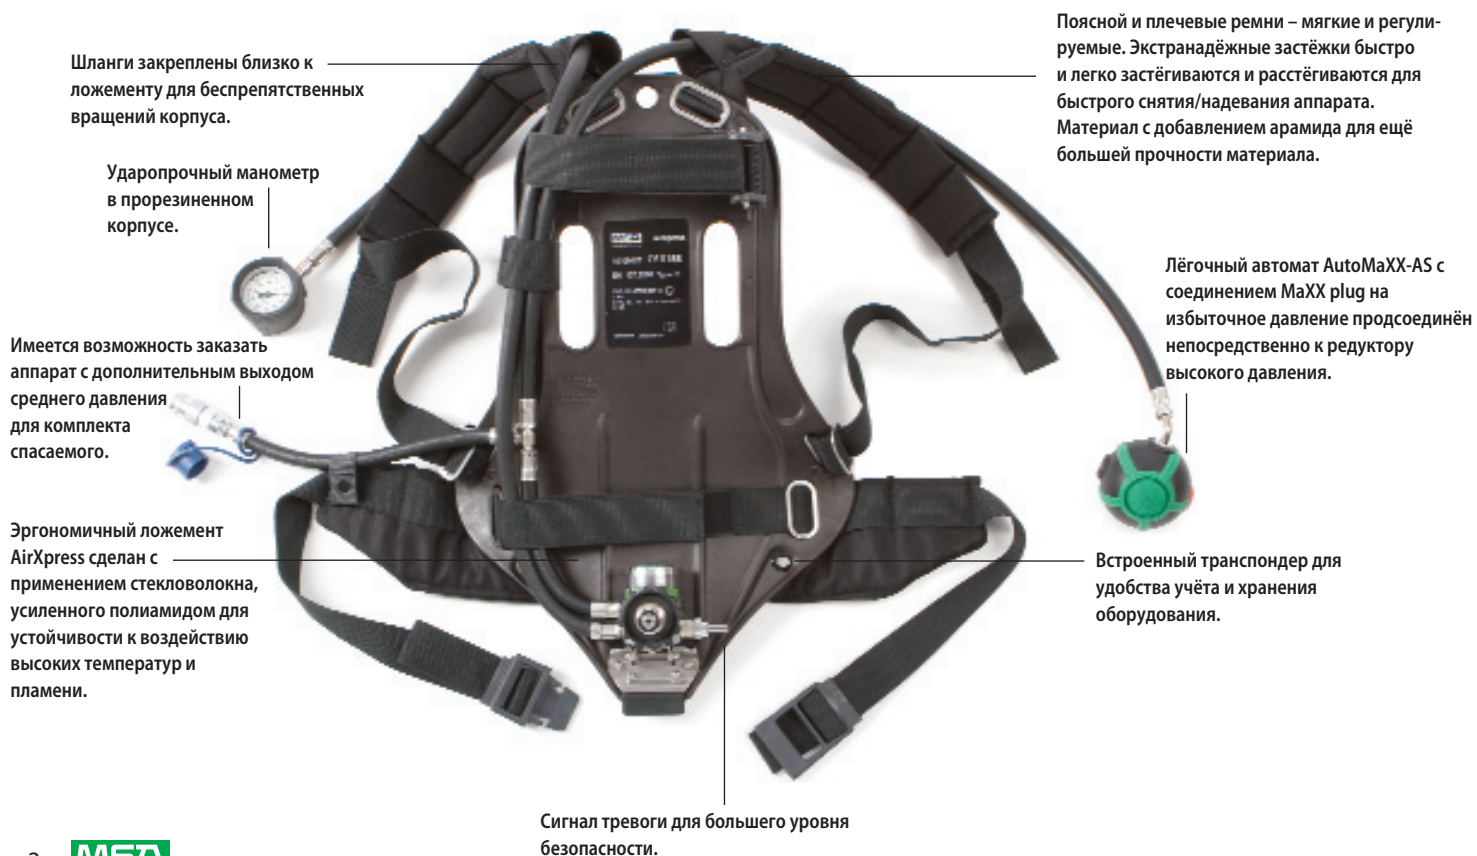

AirXpress Industrial

AirXpress Fire

Принадлежности

Полнолицевая маска Ultra Elite

Особенно рекомендуемая для борьбы с пожарами, полнолицевая маска Ultra Elite ориентирована на будущее. Эргономичный дизайн, современные технологии и внимание к деталям делают ее идеальным выбором для профессионалов, которые нуждаются в частой и/или длительной защите дыхания при выполнении сложных работ. Эргономичная маска Ultra Elite имеет следующие преимущества: неискаженная естественная видимость смотрового стекла, наибольший комфорт для пользователя и отличная переговорная связь. Имеется более чем 40 различных версий масок Ultra Elite с широким спектром аксессуаров на Ваш выбор. Для длительного применения версии с обтюратором, внутренней маской и ремнями из желтого силикона являются оптимальным выбором. Силикон наиболее приемлем для кожи человека, а также обладает устойчивостью к озону и УФ-излучению. Для получения дополнительной информации см. наш проспект ID 05-418.2.