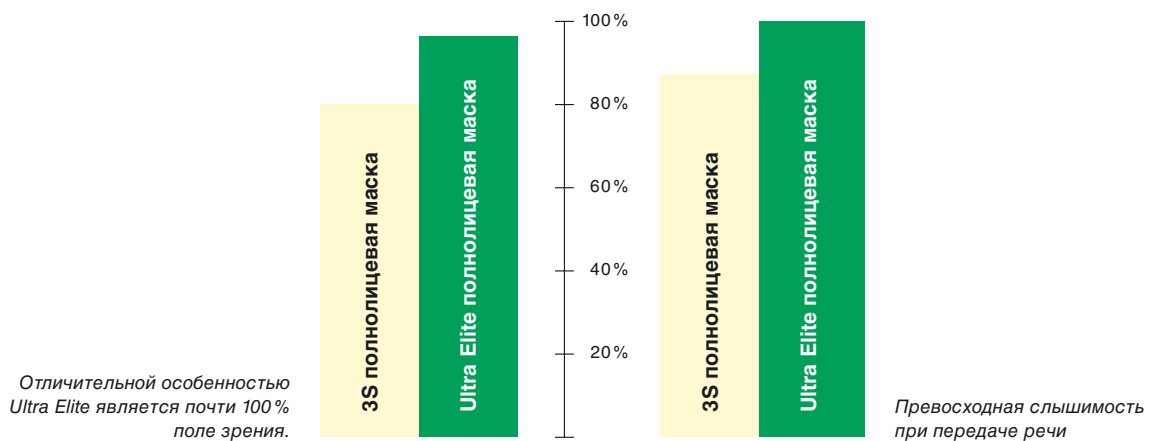

Ultra Elite отличается и своим внешним видом: каждая деталь оптимально рассчитана и соответствует высоким требованиям пользователя

Смотровое стекло
обеспечивает почти 100% обзор. Для повышения химической и механической прочности стекло имеет двухстороннее силикатное (кремниевое) покрытие.

Внутренняя маска
обеспечивает благоприятный приток воздуха (без запотевания смотрового стекла, уменьшает мертвую зону поля зрения). Форма и конструкция отличаются особой комфортностью.

Великолепная передача речи через переговорное устройство.

Соединительный элемент
имеет клапан вдоха и выдоха, переговорное устройство и резьбовой или штекерный разъем. Комплектная замена соединительного элемента (например при переходе от системы нормального давления на систему избыточного давления) осуществляется просто и быстро.

Ремни крепления оголовья
позволяют быстро надевать и снимать маску без предварительных действий. Достигается удобное прилегание, без давления на голову, даже под защитным шлемом. Специальный ремень позволяет носить маску на груди в состоянии полной готовности.

Лицевая часть маски
(резина или силикон) имеет особенно удобный обтюратор.

Большой карман для подбородка

Крышка, прикрепленная к клапану выдоха