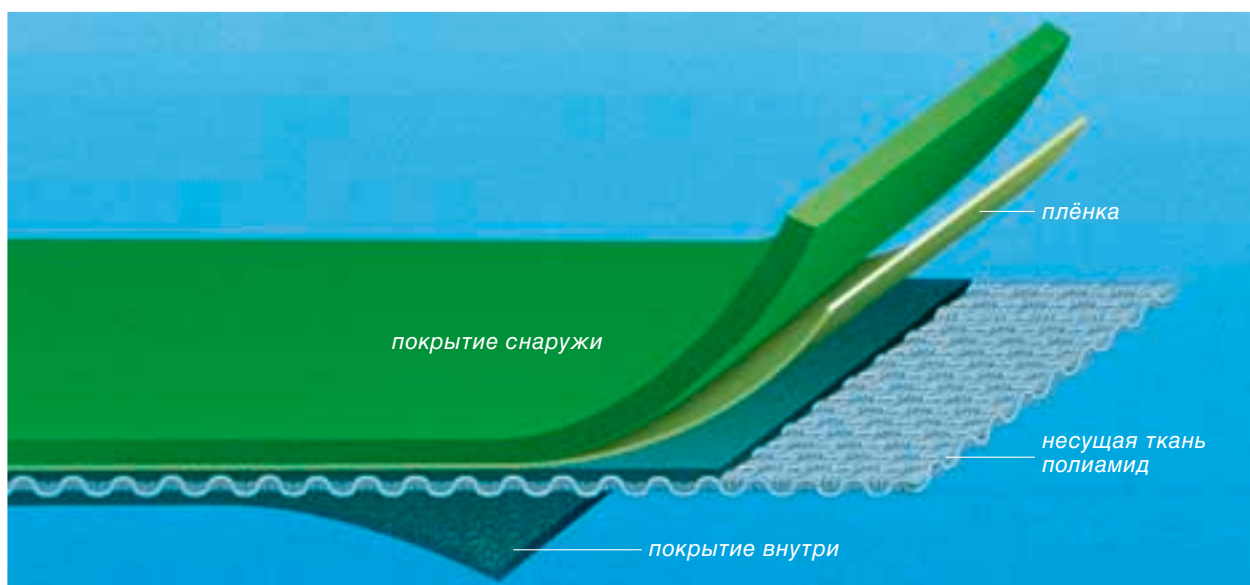

VAUTEX ELITE – при таких свойствах материала Вы должны сразу заказать Ваш комбинезон химической защиты

Устойчивость материала комбинезона против проникновения химикалий

Испытательные химикалии	Измеренное время проникновения по EN 374-3 в мин	Класс
Дихлорметан	96	3
Метанол	> 480	6
Гексан	> 480	6
Толуол	> 480	6
Диэтиламин	> 480	6
Хлористый натрий 40%-ный	> 480	6
Серная кислота 96%-ная	> 480	6
Ацетон	284	5
Ацетоннитрил	> 480	6
Этилацетат	> 480	6
Сероуглерод	> 480	6
Тetraгидрофуран	> 480	6
Аммиак, газообразный	> 480	6
Хлор, газообразный	> 480	6
Хлористый водород, газообразный	> 480	6

Гарантия

1 год

Данные для заказа

D3020826	комбинезон химической защиты VAUTEX ELITE S для носимого внутри баллонного респиратора
10010938	комбинезон химической защиты VAUTEX ELITE S с маркировкой
D3020868	комбинезон химической защиты VAUTEX ELITE S Gallet
10046474	комбинезон химической защиты VAUTEX ELITE S Gallet с маркировкой
D3022721	сменные внутренние перчатки, запасные
D3022720	сменные внешние перчатки, запасные
D3022705	сменные сапоги, запасные (S5 HRO EN 345)
D3022719	текстильные нижние перчатки (5 пар в упаковке)
D3022713	CSA смотровое стекло, комплект для замены

Принадлежности

D3022180	спрей для застёжки-молнии
D2055038	ключ для клапанов комбинезона
D2055765	дезинфицирующее средство 90, 2 л
D2055766	дезинфицирующее средство 90, 6 л
D2260700	средство против запотевания смотрового стекла «Klarpilot-Gel»
D3022908	специальные плечики
10032164	спрей MSA AUER Klarpilot
D3022800	прибор проверки герметичности комбинезона

Перечни данных для заказа

01-169.4	Баллонный респиратор
05-418.4	Лицевые маски Ultra Elite
05-411.3	Лицевые маски 3S